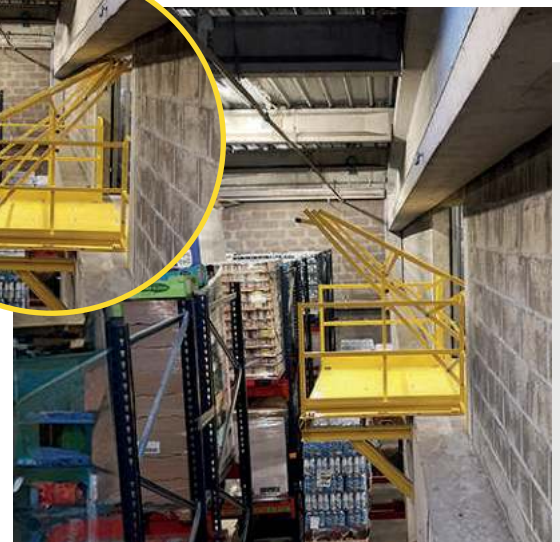

Vidéo

BARRIÈRE ÉCLUSE DE SÉCURITÉ TYPE X

(*Basculante avec retrait*)

Les + produit :

- ▶ Préconisée pour une installation derrière une porte sectionnelle ou coulissante.
- ▶ Compensation du retrait entre le bord de vide et l'arrière de la porte.
- ▶ Manœuvrabilité aisée.

Vidéo

BARRIÈRE ÉCLUSE TYPE L | (Levante)

Les + produit :

- ▶ Manutention au **palan** ou **chariot élévateur**.
- ▶ **Hauteur** de charge **non limitée** par la barrière.
- ▶ Manœuvrabilité aisée.
- ▶ Fabrication **sur-mesure**.
- ▶ Sortie en angle disponible

Vidéo

Les + produit :

- ▶ Préconisée pour **contraintes de hauteur** sous **plafond bas**.
- ▶ Manœuvrabilité aisée
- ▶ **Non débordante**.

Vidéo

BARRIÈRE ÉCLUSE TYPE T (Trois cadres basculants)

BARRIÈRE ÉCLUSE TYPE C

(Coulissante)

Les + produit :

- ▶ Dégagement de la zone de réception.
- ▶ **Emprise réduite** au sol.
- ▶ Manœuvrabilité aisée.
- ▶ Fabrication **sur-mesure**.
- ▶ Automatisation possible (optionnel)

Vidéo