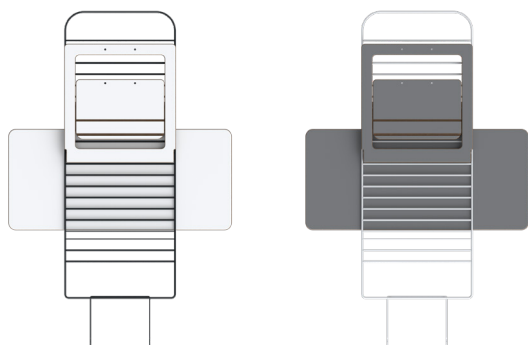

Avantages du Standfriend

Nous nous sentons tous mieux lorsque nous variions les positions. Standfriend est une excellente solution pour varier facilement votre position de travail.

Sa conception intelligente vous permet d'ajuster très facilement la hauteur de votre écran. La tablette pour y installer votre clavier offre de l'espace pour votre téléphone portable, vos notes ou votre verre d'eau.

Les tablettes sont réversibles; choisir entre une douceur, surface *blanche* ou un élégant *gris graphite*. Choisissez entre un support en métal noir ou gris clair.

Le Standfriend est facile à ranger et à plier à plat, il ne prend pas beaucoup de place. Accrochez-le sur le mur ou rangez-le où vous voulez quand vous n'en avez pas besoin.

Caractéristiques

Standfriend

Largeur: 600 mm

Profondeur: 495 mm

Hauteur: 680 mm

Poids: 6.5 kg

Hauteur de travail: 150-190 cm

Taille de l'écran max: 17"

Charge max: 10 kg

Deux couleurs en une: Tablettes réversibles, Blanches ou Grises

Modèle TB501: Métal noir

Modèle TB502: Métal gris clair