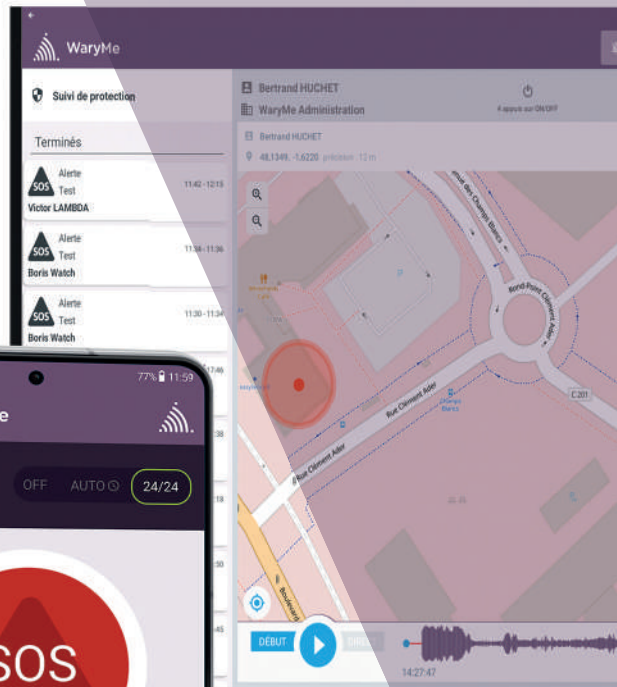

Votre sécurité à portée de main

Le DATI nouvelle génération

Renforcez la sécurité de vos travailleurs isolés et de vos personnels de terrain

Accident, problème médical, agression ou menace : WaryMe propose une solution performante pour faire face aux situations d'urgence.

Avec l'application mobile WaryMe, déclenchez une alerte de détresse de manière simple et discrète sur smartphone, bouton panique ou montre connectée.

Finis le DATI traditionnel tributaire d'un appel téléphonique !

ÉCOUTE D'AMBIANCE DÈS LA 1^{ÈRE} SECONDE

L'environnement sonore de l'émetteur est transmis en temps réel dès le lancement de l'alerte. Les premières secondes sont vitales.

ROBUSTE AUX PERTES DE RÉSEAU

En cas de coupure réseau, l'enregistrement audio continue en local. Il est transféré dès que le réseau est de nouveau disponible. Aucune donnée n'est perdue.

MULTIRÉCEPTEURS EN SIMULTANÉ

L'alerte peut être reçue en simultané et sans délai par plusieurs personnes. Colloborez en mobilité à la résolution des alertes.

L'APPLICATION SUR SMARTPHONE (ANDROID & IPHONE)