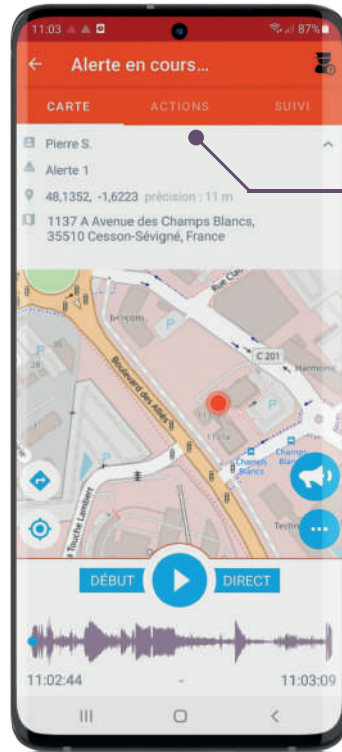

LE BOUTON PANIQUE

Idéal pour les salariés les plus exposés aux agressions et aux menaces.

- ✓ Déclenchement discret d'alerte, sans avoir à exposer son smartphone
- ✓ Accessoire optionnel, fonctionne avec l'application WaryMe
- ✓ Connecté en Bluetooth
- ✓ Détection d'immobilité au poignet (limite les faux positifs)
- ✓ Se porte en bracelet, pendentif ou clip ceinture
- ✓ Léger (8g), discret (Ø: 32mm, h: 10 mm); étanchéité (IP 67)

LA MONTRE CONNECTÉE

Toutes les fonctions PTI disponibles au poignet.

- ✓ Plus facile et agréable à porter au quotidien qu'un DATI traditionnel
- ✓ Différents modèles (bluetooth ou 4G), tailles (version homme, femme) et coloris
- ✓ Micro, haut-parleur, caméra intégrés
- ✓ 32 à 75 g selon les modèles
- ✓ Jusqu'à 48h d'autonomie

VOTRE PC SÉCURITÉ DANS LA POCHE

Identifiez l'émetteur de l'alerte

Géolocalisez indoor et outdoor en temps réel

Réécoutez les premières secondes, souvent vitales pour lever le doute

Déroulez le plan d'action prédéfini. Coordonnez le protocole d'intervention