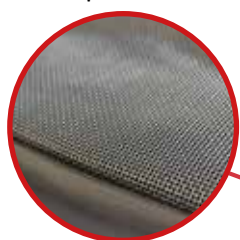

Les chaussures sont rangées dans une poche adaptée et positionnée sous le sac.