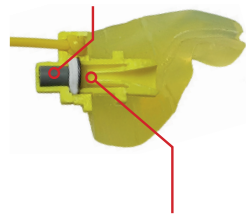

## AUDIPACK EarTech® Evolution

Carte prépayée incluse pour la fabrication des embouts moulés d'oreilles.

L'**AUDIPACK EarTech Evolution** permet d'équiper immédiatement les personnes exposées aux bruits puis d'évoluer vers les embouts moulés sur mesure avec la carte prépayée. Lors du moulage d'oreilles, l'opérateur reçoit l'EarTech S (Standard) lui permettant de bénéficier immédiatement de ses filtres acoustiques performants avec des adaptateurs silicone Flex spécialement développés à cet effet.

L'utilisateur recevra par la suite les embouts moulés sur mesure clipsables sur les mêmes filtres réalisés en fonction des moulages de ses oreilles.

**Filtre Ai Inklus**  
Option Anti-impulsionnelle

**Filtre EarTech**  
Sélection des fréquences