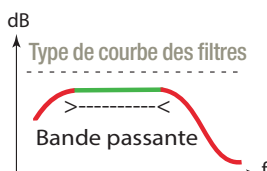

L'utilisateur recevra par la suite les embouts moulés sur mesure clipsables sur les mêmes filtres réalisés en fonction des moulages de ses oreilles.

**Filtre Ai Inklus**  
Option Anti-impulsionnelle

**Filtre EarTech**  
Sélection des fréquences

Type de filtre	dB SNR
25 Ai	25.0
S-25 Ai	23.6

Choix du filtre	Personnels évoluant dans l'environnement sonore :
15 Ai	85 dB(A) jusqu'à 90 dB(A) Lpc, max >130 dB(C)
S-15 Ai	
25 Ai	85 dB(A) jusqu'à 100 dB(A) Lpc, max >130 dB(C)
S-25 Ai	