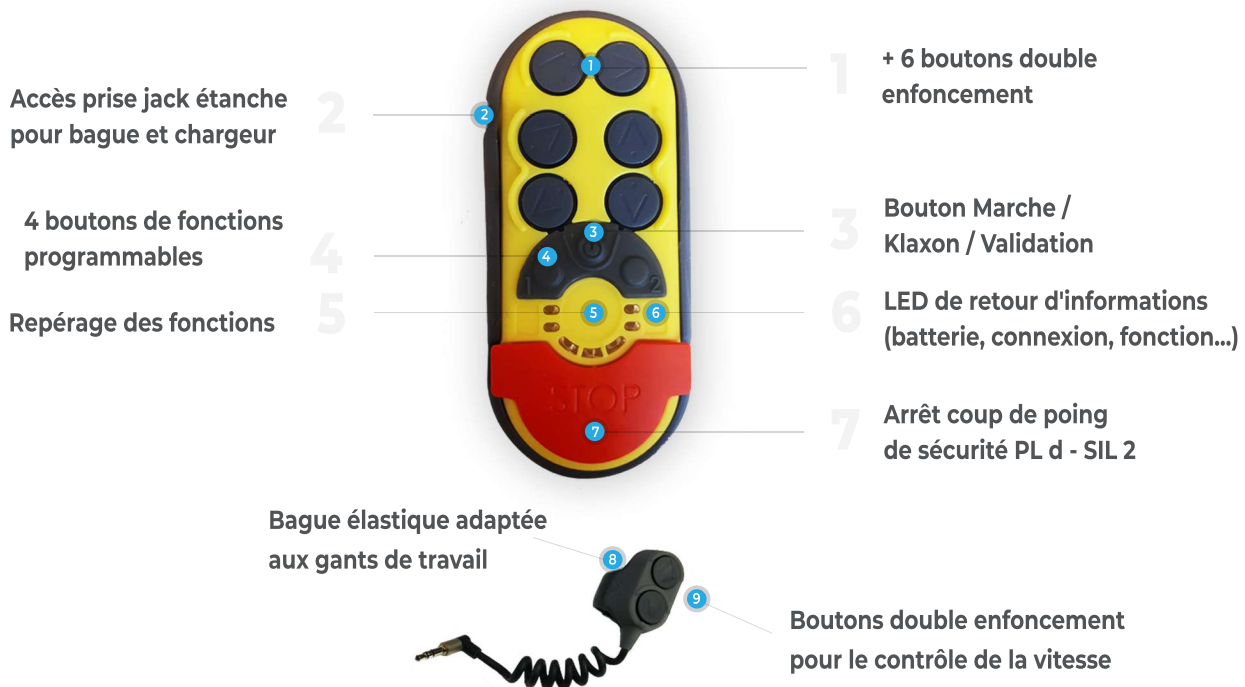

LA TÉLÉCOMMANDE INDUSTRIELLE COMPACTE

BABHAND

À FIXATION MAGNÉTIQUE

BABHAND

Découvrez notre télécommande BabHAND! À l'aide d'une fixation sur un bracelet magnétique, ce système permet de libérer les mains de l'opérateur pour lui permettre d'effectuer ses tâches avec plus de facilité. Le confort de travail et la productivité sont ainsi améliorés tout en diminuant les risques de perte et de casse de la télécommande.

ÉMETTEUR SIMPLE

ÉMETTEUR + BRACELET MAGNÉTIQUE

ÉMETTEUR + BRACELET MAGNÉTIQUE + BAGUE

APPLICATIONS

INDUSTRIE

AGRICULTURE

MARITIME

SHOW BUSINESS

UNE TÉLÉCOMMANDE, DE NOMBREUSES APPLICATIONS.

Module BabHAND

Numéro d'article	BHe	Dimensions	150 x 60 x 23 mm
Bandes de Fréquences	868 MHz ou 433 MHz	Type de Batterie	Batterie Li-Po (3,7 V)
Modulation	FM	Durée de Charge	~ 1,5 heure
Sortie	15 mW	Autonomie	~ 12 h
Poids	~ 150 grammes	Température	-20°C + 70°C
Étanchéité	IP65	Boutons	12
Portée Moyenne	50 m à 100 m	Niveau de sécurité	PLd

KIT BabHAND

Le KIT Babhand de base contient : un émetteur, un récepteur, un chargeur et un kit de fixation magnétique pour récepteur.

Accessoires optionnels:
Bague de contrôle
Bracelet magnétique

LIBÉREZ-VOUS LES MAINS !