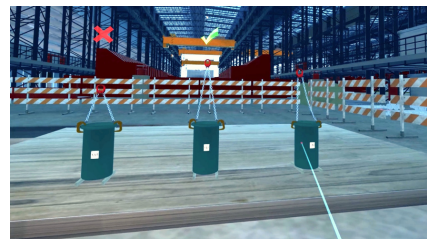

Pour qui ?

- Organismes de formation, CFA, Lycées professionnels
- Préventeurs
- Entreprises : BTP, chantiers maritime, entrepôts, entreprises industrielles

Retours d'expériences

Conçue comme un outil pédagogique bien orienté « métiers » des Travaux Publics et du Levage, la solution correspond aux formations que nous dispensons autant en Apprentissage qu'en Formation Continue. Immédiatement applicable à des cas concrets et permettant ainsi de réaliser ces opérations quotidiennes sur un chantier en sécurité tout en respectant la réglementation en la matière et surtout sans « banaliser » leur importance pour la prévention effective des opérateurs qui sont directement concernés."

Jean-François CHABAUD
Directeur de l'ECIR Formation - CFTP

v Choisir la bonne élingue

v Choisir le bon élingage

v Estimer la masse d'une charge

Nos offres de prestations

Formation

Journée de formation
"Solution Elingage - EL1"
dispensée par un
formateur professionnel
Durée : 7H00