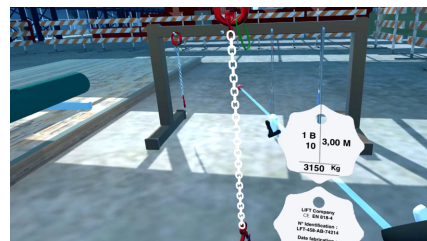

Pour qui ?

- Organismes de formation, CFA, Lycées professionnels
- Préventeurs
- Entreprises : BTP, chantiers maritime, entrepôts, entreprises industrielles

Retours d'expériences

Conçue comme un outil pédagogique bien orienté « métiers » des Travaux Publics et du Levage, la solution correspond aux formations que nous dispensons autant en Apprentissage qu'en Formation Continue. Immédiatement applicable à des cas concrets et permettant ainsi de réaliser ces opérations quotidiennes sur un chantier en sécurité tout en respectant la réglementation en la matière et surtout sans « banaliser » leur importance pour la prévention effective des opérateurs qui sont directement concernés."

Jean-François CHABAUD
Directeur de l'ECIR Formation - CFTP

v Choisir la bonne élingue

v Choisir le bon élingage

v Estimer la masse d'une charge

Nos offres de prestations

Formation

Journée de formation
"Solution Elingage - EL1"
dispensée par un
formateur professionnel
Durée : 7H00