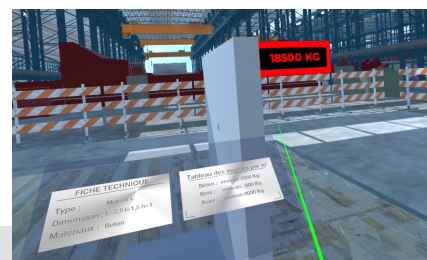

Pour qui ?

- Organismes de formation, CFA, Lycées professionnels
- Préventeurs
- Entreprises : BTP, chantiers maritime, entrepôts, entreprises industrielles

Retours d'expériences

Conçue comme un outil pédagogique bien orienté « métiers » des Travaux Publics et du Levage, la solution correspond aux formations que nous dispensons autant en Apprentissage qu'en Formation Continue. Immédiatement applicable à des cas concrets et permettant ainsi de réaliser ces opérations quotidiennes sur un chantier en sécurité tout en respectant la réglementation en la matière et surtout sans « banaliser » leur importance pour la prévention effective des opérateurs qui sont directement concernés."

Jean-François CHABAUD
Directeur de l'ECIR Formation - CFTP

v Choisir la bonne élingue

v Choisir le bon élingage

v Estimer la masse d'une charge

Nos offres de prestations

Formation

Journée de formation
"Solution Elingage - EL1"
dispensée par un
formateur professionnel
Durée : 7H00