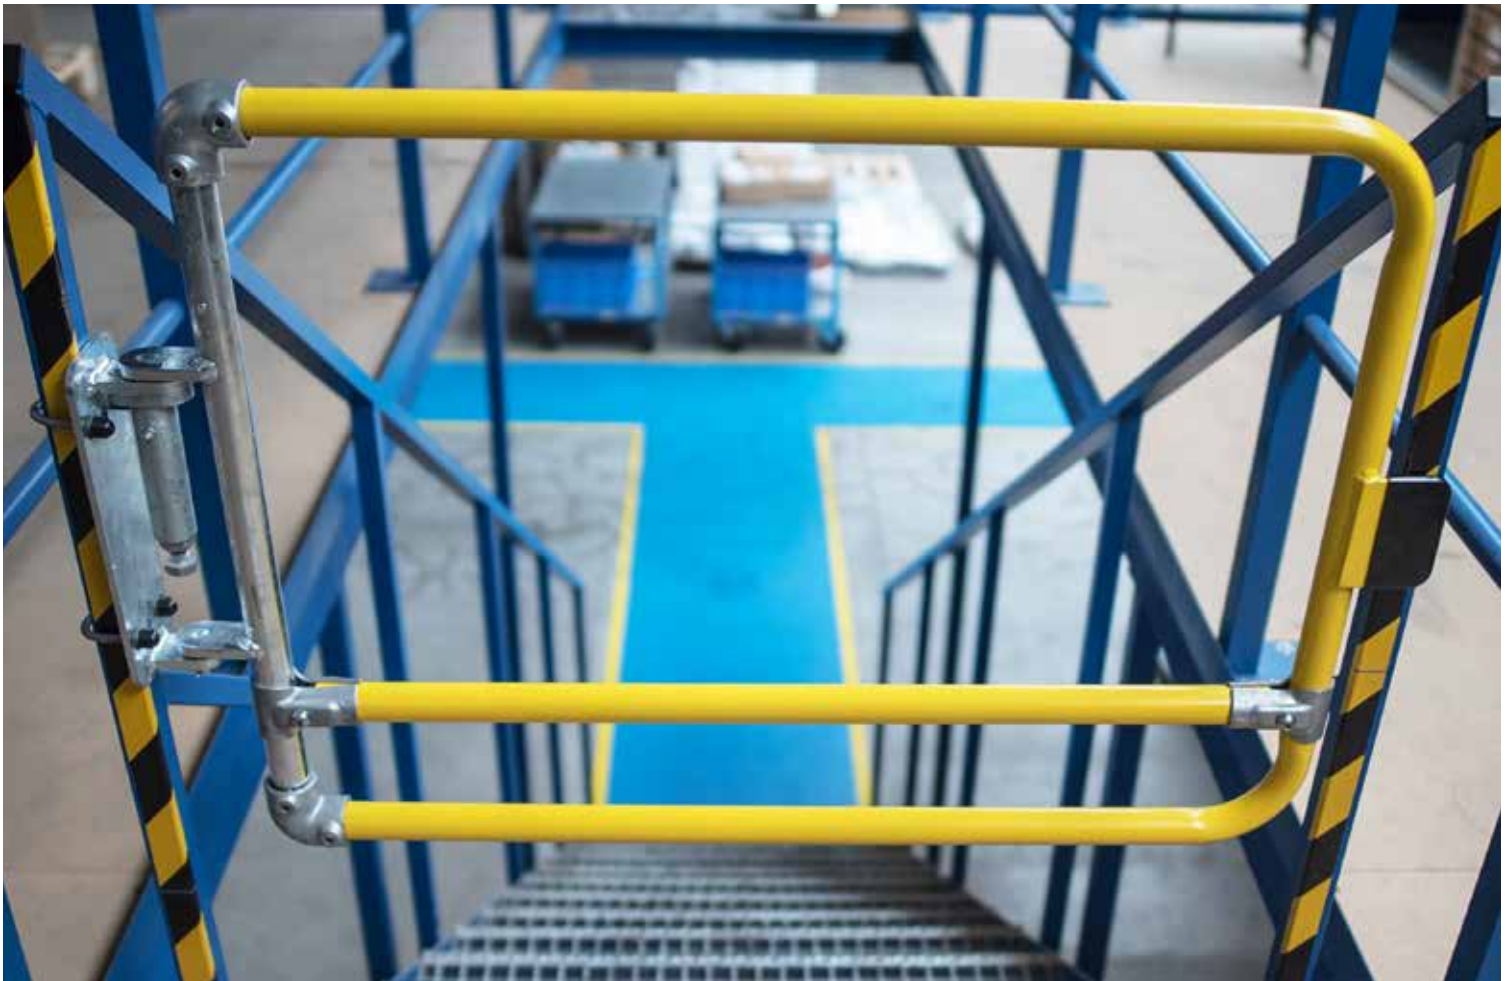

ACCÈS EN TOUTE SÉCURITÉ

**PROTECTION
DIRECTE**

Portillon à fermeture automatique

- CONFORME À LA NORME EN 14122-3 : 2016, AVEC MARQUAGE CE
- S'ADAPTE AUX STRUCTURES EXISTANTES
- DISPONIBLE EN ACIER GALVANISÉ OU LAQUÉ JAUNE
- AJUSTABLE ET RÉVERSIBLE POUR UNE INSTALLATION SIMPLE ET RAPIDE

Un environnement de travail sécurisé

Le portillon de sécurité auto-fermant Kee Gate a été conçu pour une installation simple et rapide sur site. Grâce à sa **charnière à ressort protégé**, le portillon se ferme automatiquement après le passage d'une personne afin de garantir une sécurité conforme aux normes contrairement à l'utilisation de chainettes ou autre.

Ce portillon à fermeture automatique bénéficie d'un **marquage CE** pour garantir la qualité et la traçabilité ainsi qu'une conformité à la norme **NF EN 14122-3 : 2016**.

Fabriqué à partir de tube de diamètre 33.7mm, il est livré avec **3 jeux d'étriers** permettant de le fixer aux diamètres de montants les plus courants. Il peut aussi être fixé sur une surface plane.

Avantages et caractéristiques du portillon autofermant

- **Livré en largeur ajustable de 1 mètre ou de 1.80 mètre**
- **Portillon réversible : poussant ou tirant, main droite ou main gauche**
- **Disponible en finition acier galvanisée (SGEUGV2) ou laquée jaune sécurité (SGEUPC2)**
- **Test du cycle de vie - 50.000 ouvertures**
- **Épreuve atmosphère saline (672 heures)**
- **Zone de travail sécurisée par la fermeture automatique du portillon**
- **Marquage CE et conformité aux normes en vigueur**
- **Utilisation intérieure ou extérieure**
- **S'adapte aux installations existantes : garde-corps, sortie d'échelle, barrière de sécurité, protections machines**